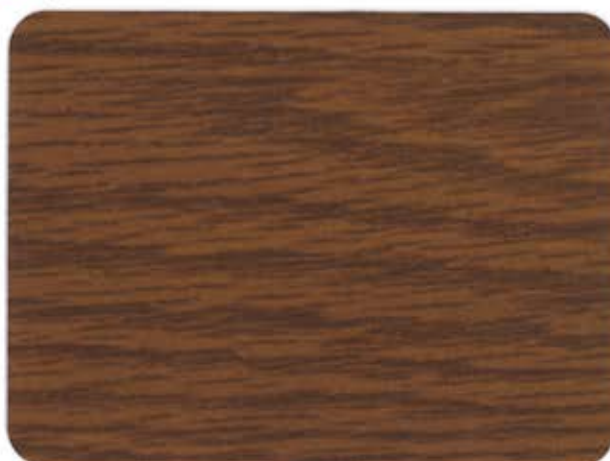

## ➤ OFFRE TONS BOIS

Ce traitement de surface apporte l'aspect chaleureux du bois, tout en bénéficiant des avantages de l'aluminium. Plusieurs aspects sont disponibles, avec une grande fidélité de reproduction des teintes et des veinages.

■ Chêne doré texturé

■ Nogal texturé

■ Chêne irlandais texturé

■ Chêne foncé texturé

■ Chêne clair texturé